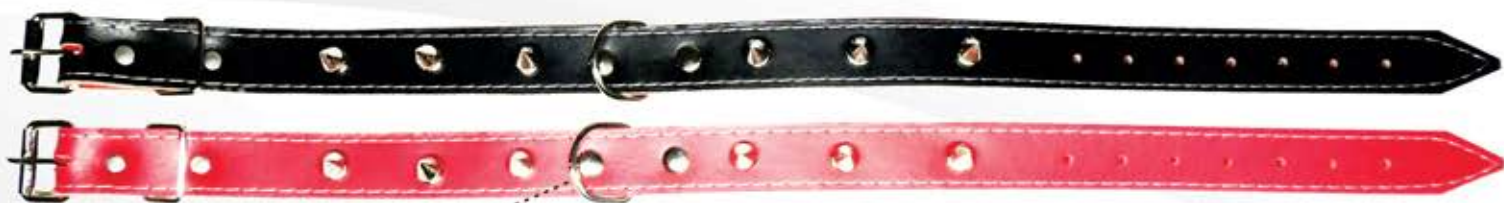

0126

**PEITORAL PITBULL
COM CRAVO**

SOLA FORRADA E REFORÇADA

COLEIRA DE COURO FORRADA COM CRAVO

N5	N6	N7	N8	N9
0110	0111	0112	0122	0123

interpets.ind

interpetsind.com.br
16 99107.8947