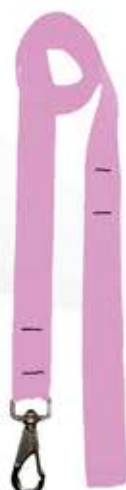

LINHA
POP
INTER-PRÓ