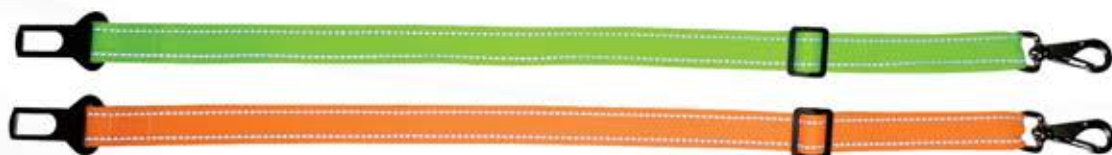

CINTO DE SEGURANÇA DUPLO NYLON

9015

CINTO DE SEGURANÇA TRIPLO NYLON

CORES DISPONÍVEIS

A B C D

interpetsind.com.br
16 99107.8947

Para os amantes do
PASSEIO NOTURNO

9017 CINTO DE SEGURANÇA
TRADICIONAL NEON

9018 CINTO DE SEGURANÇA
INTER-PRÔ NEON **Inter-Prô**
A LINHA LUXO DOS PETS

CORES DISPONÍVEIS

9116
CINTO ENCOSTO
DE CABEÇA NYLON

CORES DISPONÍVEIS

 Produto 100% Brasileiro

interpets.ind

interpetsind.com.br
© 16 99107.8947